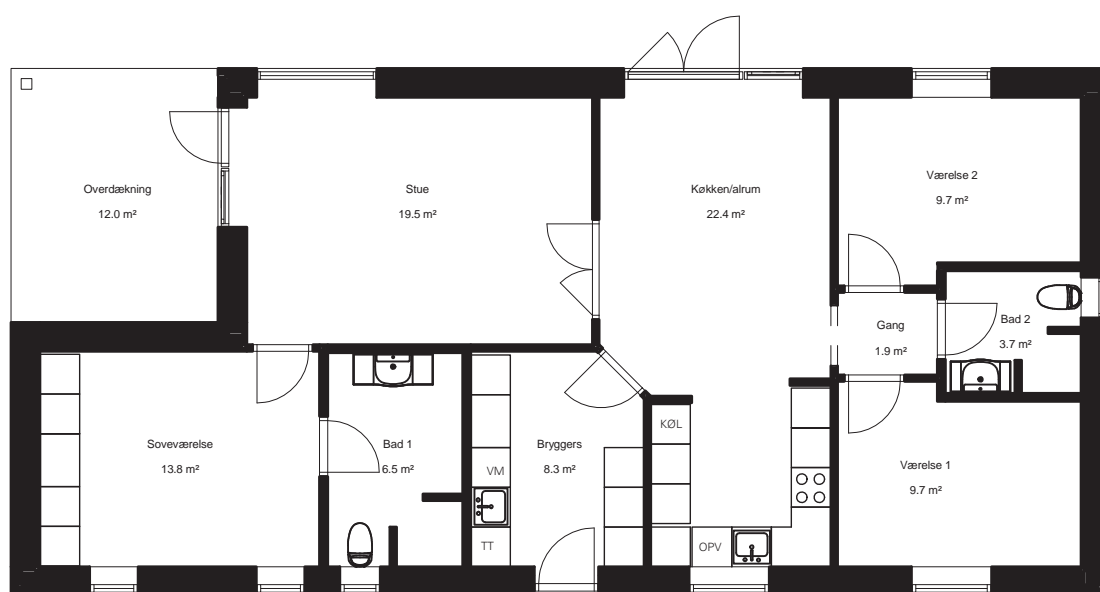

Længehus
Areal: 120,1 m²

Inkluderet i prisen.

- Blødstrøgne mursten
- 3 lags superlavenergiruder
- Nilan ventilationsanlæg
- Betontagsten
- Gulvvarme i hele huset med trådløse rumfølere
- Ludbehandlede 5" profil lofter
- Trægulv i stuen, 3 stavs eg/ask hvid mat lak
- Tæpper i værelser
- Klinker i køkken/alrum, bryggers og badeværelser
- Hvidevarerpakke efter hustype
- Inventar fra HTH (vælges frit efter afsat beløb)
- Grohe vandbesparende blandingsbatterier
- Udvendig vandhane
- Tomrør til alle rum, 2 antenne og tlf. er monteret
- Stikledning til el (20 meter)
- Stikledning til regn- og spildevand (20 meter)
- Afsætning af hus af landinspektør
- Trykprøvning og energimærkning
- Entrepriseforsikring, med brand
- Byggeskadeforsikring
- Aluzink tagrender
- Container til byggeaffald
- Mulighed for individuel tegning/projekt
- 240 mm isolering i ydervægge
- 300 mm terrænisolering
- 395 mm isolering på loft

Alle viste garager, carporte, overdækninger, halvmure og badekar er ikke inkl. i prisen.

COMFORT HUSE