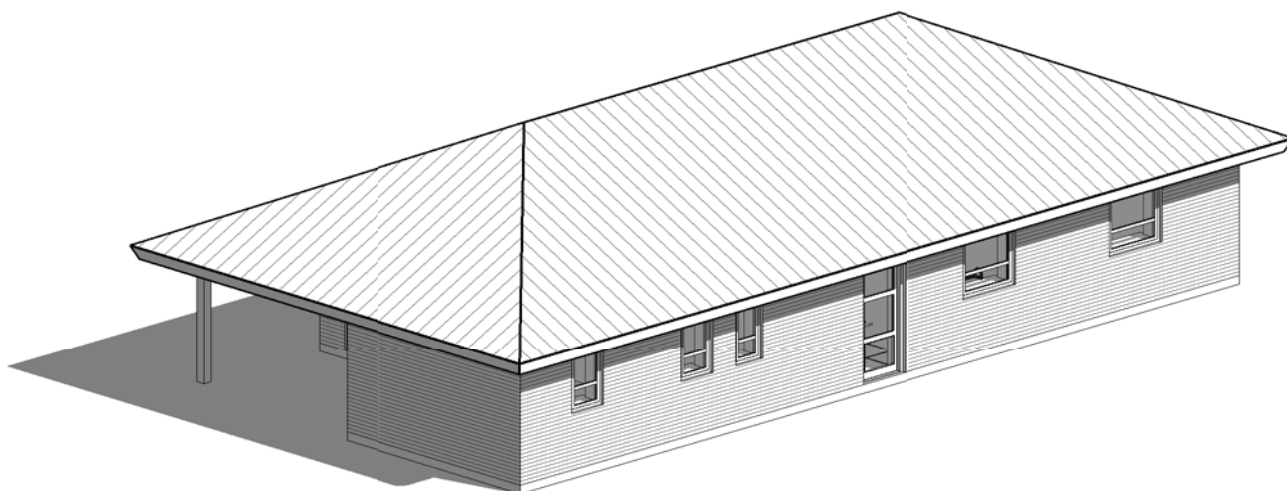

Længehus
Areal: 120,1 m²

Inkluderet i prisen.

- Blødstrøgne mursten
- 3 lags superlavenergiruder
- Nilan ventilationsanlæg
- Betontagsten
- Gulvvarme i hele huset med trådløse rumfølere
- Ludbehandlede 5" profil lofter
- Trægulv i stuen, 3 stavs eg/ask hvid mat lak
- Tæpper i værelser
- Klinker i køkken/alrum, bryggers og badeværelser
- Hvidevarerpakke efter hustype
- Inventar fra HTH (vælges frit efter afsat beløb)
- Grohe vandbesparende blandingsbatterier
- Udvendig vandhane
- Tomrør til alle rum, 2 antenne og tlf. er monteret
- Stikledning til el (20 meter)
- Stikledning til regn- og spildevand (20 meter)
- Afsætning af hus af landinspektør
- Trykprøvning og energimærkning
- Entrepriseforsikring, med brand
- Byggeskadeforsikring
- Aluzink tagrender
- Container til byggeaffald
- Mulighed for individuel tegning/projekt
- 240 mm isolering i ydervægge
- 300 mm terrænisolering
- 395 mm isolering på loft

Alle viste garager, carporte, overdækninger, halvmure og badekar er ikke inkl. i prisen.

COMFORT HUSE