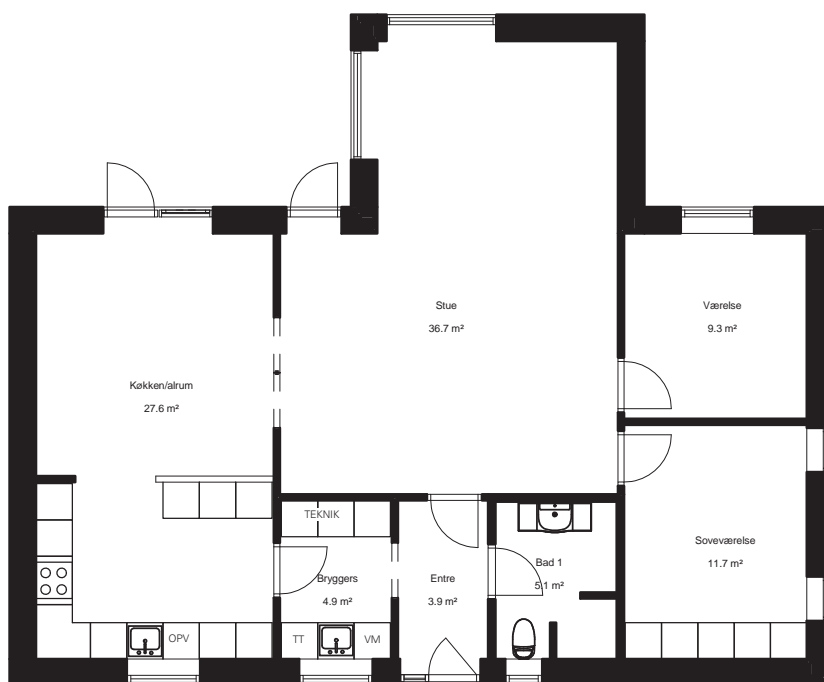

Vinkelhus
Areal: 123,0 m²

Inkluderet i prisen.

- Blødstrøgne mursten
- 3 lags superlavenergiruder
- Nilan ventilationsanlæg
- Betontagsten
- Gulvvarme i hele huset med trådløse rumfølere
- Ludbehandlede 5" profil lofter
- Trægulv i stuen, 3 stavs eg/ask hvid mat lak
- Tæpper i værelser
- Klinker i køkken/alrum, bryggers og badeværelser
- Hvidevarerpakke efter hustype
- Inventar fra HTH (vælges frit efter afsat beløb)
- Grohe vandbesparende blandingsbatterier
- Udvendig vandhane
- Tomrør til alle rum, 2 antenne og tlf. er monteret
- Stikledning til el (20 meter)
- Stikledning til regn- og spildevand (20 meter)
- Afsætning af hus af landinspektør
- Trykprøvning og energimærkning
- Entrepriseforsikring, med brand
- Byggeskadeforsikring
- Aluzink tagrender
- Container til byggeaffald
- Mulighed for individuel tegning/projekt
- 240 mm isolering i ydervægge
- 300 mm terrænisolering
- 395 mm isolering på loft

Alle viste garager, carporte, overdækninger, halvmure og badekar er ikke inkl. i prisen.

COMFORT HUSE