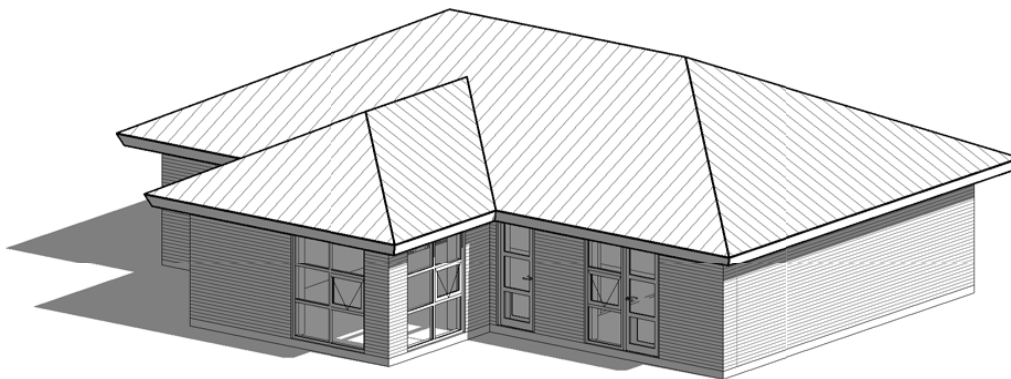

Vinkelhus
Areal: 123,0 m²

Inkluderet i prisen.

- Blødstrøgne mursten
- 3 lags superlavenergiruder
- Nilan ventilationsanlæg
- Betontagsten
- Gulvvarme i hele huset med trådløse rumfølere
- Ludbehandlede 5" profil lofter
- Trægulv i stuen, 3 stavs eg/ask hvid mat lak
- Tæpper i værelser
- Klinker i køkken/alrum, bryggers og badeværelser
- Hvidevarerpakke efter hustype
- Inventar fra HTH (vælges frit efter afsat beløb)
- Grohe vandbesparende blandingsbatterier
- Udvendig vandhane
- Tomrør til alle rum, 2 antenne og tlf. er monteret
- Stikledning til el (20 meter)
- Stikledning til regn- og spildevand (20 meter)
- Afsætning af hus af landinspektør
- Trykprøvning og energimærkning
- Entrepriseforsikring, med brand
- Byggeskadeforsikring
- Aluzink tagrender
- Container til byggeaffald
- Mulighed for individuel tegning/projekt
- 240 mm isolering i ydervægge
- 300 mm terrænisolering
- 395 mm isolering på loft

Alle viste garager, carporte, overdækninger, halvmure og badekar er ikke inkl. i prisen.

COMFORT HUSE