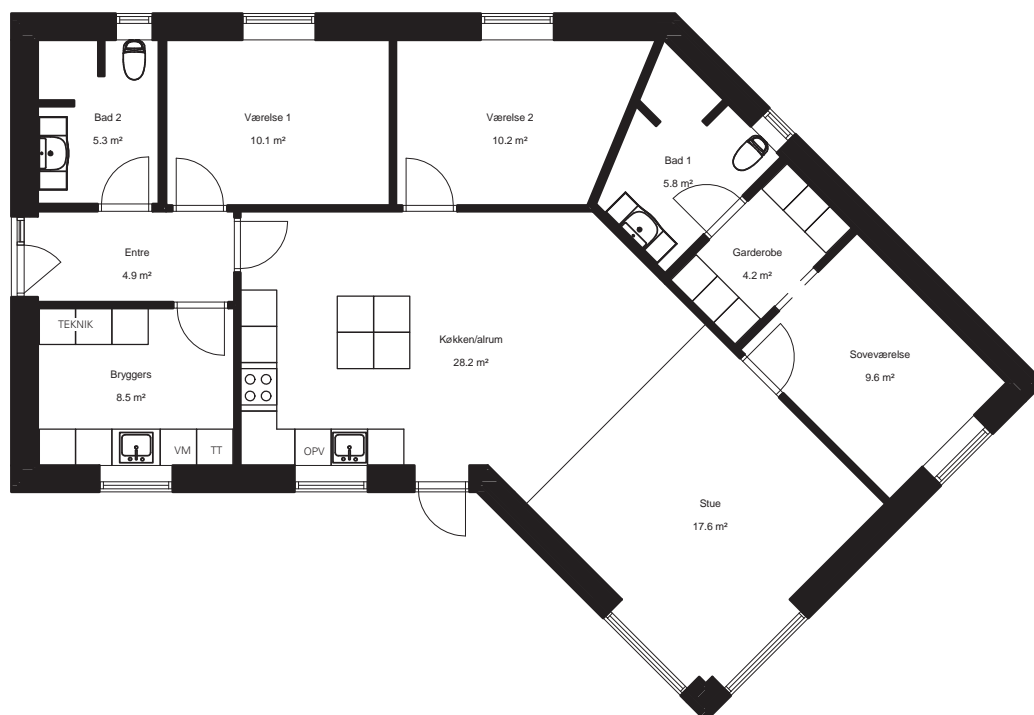

Knækhus  
Areal: 129,1 m<sup>2</sup>