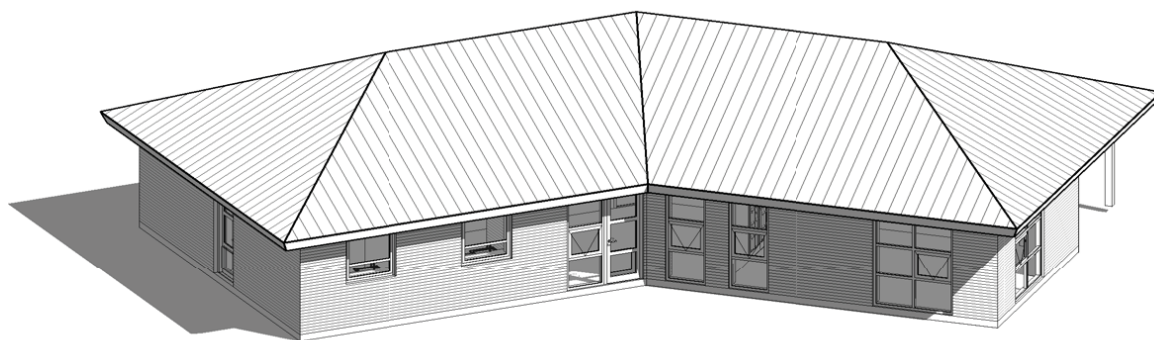

Knækhus
Areal: 150,7 m²

Inkluderet i prisen.

- Blødstrøgne mursten
- 3 lags superlavenergiruder
- Nilan ventilationsanlæg
- Betontagsten
- Gulvvarme i hele huset med trådløse rumfølere
- Ludbehandlede 5" profil lofter
- Trægulv i stuen, 3 stavs eg/ask hvid mat lak
- Tæpper i værelser
- Klinker i køkken/alrum, bryggers og badeværelser
- Hvidevarerpakke efter hustype
- Inventar fra HTH (vælges frit efter afsat beløb)
- Grohe vandbesparende blandingsbatterier
- Udvendig vandhane
- Tomrør til alle rum, 2 antenne og tlf. er monteret
- Stikledning til el (20 meter)
- Stikledning til regn- og spildevand (20 meter)
- Afsætning af hus af landinspektør
- Trykprøvning og energimærkning
- Entrepriseforsikring, med brand
- Byggeskadeforsikring
- Aluzink tagrender
- Container til byggeaffald
- Mulighed for individuel tegning/projekt
- 240 mm isolering i ydervægge
- 300 mm terrænisolering
- 395 mm isolering på loft

Alle viste garager, carporte, overdækninger, halvmure og badekar er ikke inkl. i prisen.

COMFORT HUSE