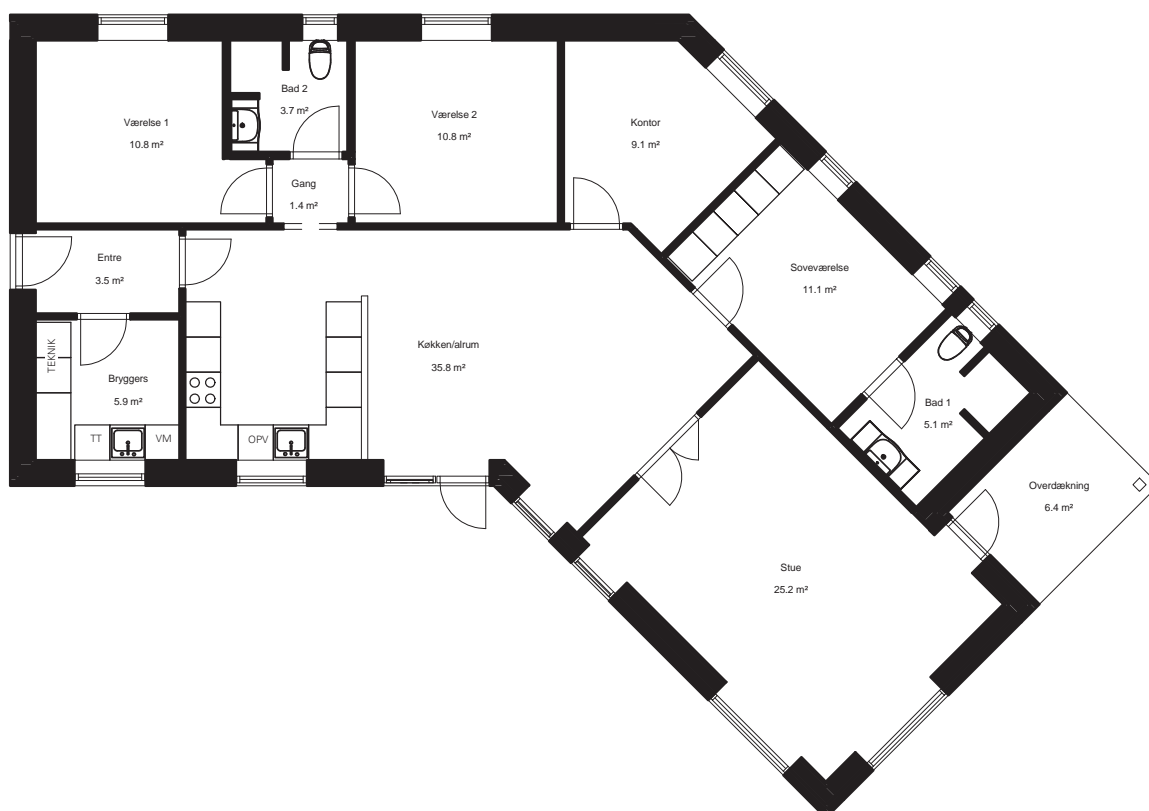

Knækhus
Areal: 150,7 m²

Inkluderet i prisen.

- Blødstrøgne mursten
- 3 lags superlavenergiruder
- Nilan ventilationsanlæg
- Betontagsten
- Gulvvarme i hele huset med trådløse rumfølere
- Ludbehandlede 5" profil lofter
- Trægulv i stuen, 3 stavs eg/ask hvid mat lak
- Tæpper i værelser
- Klinker i køkken/alrum, bryggers og badeværelser
- Hvidevarerpakke efter hustype
- Inventar fra HTH (vælges frit efter afsat beløb)
- Grohe vandbesparende blandingsbatterier
- Udvendig vandhane
- Tomrør til alle rum, 2 antenne og tlf. er monteret
- Stikledning til el (20 meter)
- Stikledning til regn- og spildevand (20 meter)
- Afsætning af hus af landinspektør
- Trykprøvning og energimærkning
- Entrepriseforsikring, med brand
- Byggeskadeforsikring
- Aluzink tagrender
- Container til byggeaffald
- Mulighed for individuel tegning/projekt
- 240 mm isolering i ydervægge
- 300 mm terrænisolering
- 395 mm isolering på loft

Alle viste garager, carporte, overdækninger, halvmure og badekar er ikke inkl. i prisen.

COMFORT HUSE