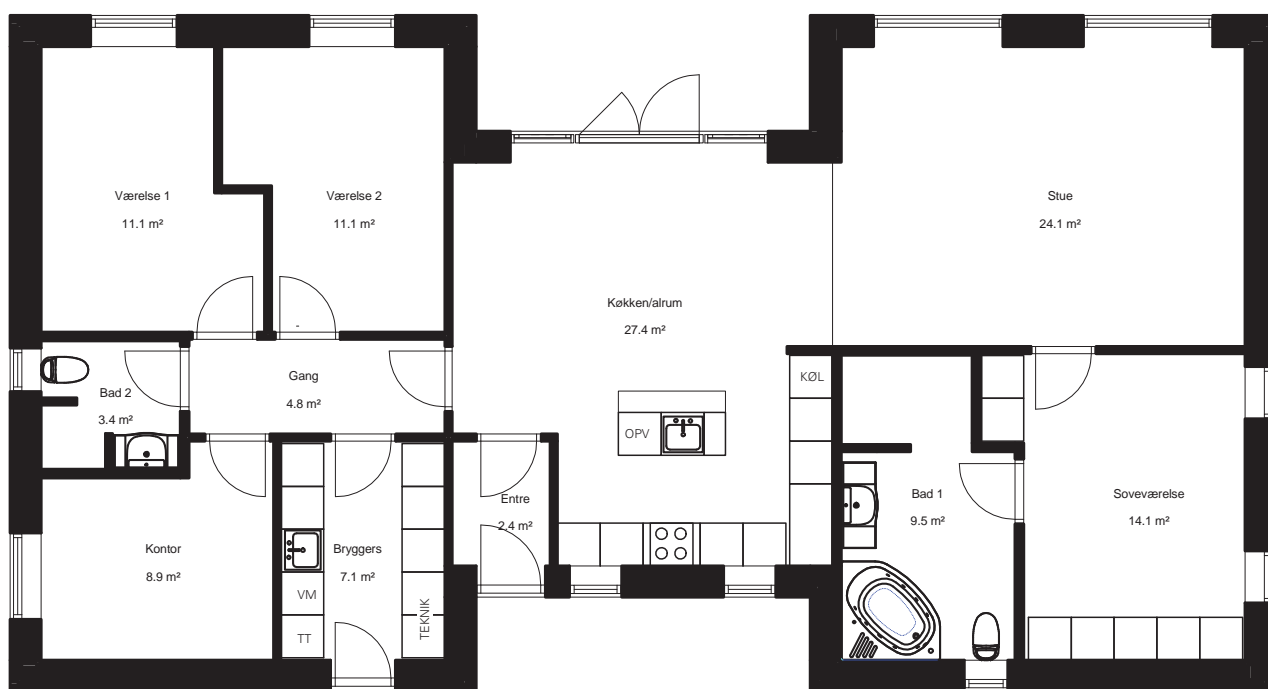

H-hus
Areal: 154,2 m²

Inkluderet i prisen.

- Blødstrøgne mursten
- 3 lags superlavenergiruder
- Nilan ventilationsanlæg
- Betontagsten
- Gulvvarme i hele huset med trådløse rumfølere
- Ludbehandlede 5" profil lofter
- Trægulv i stuen, 3 stavs eg/ask hvid mat lak
- Tæpper i værelser
- Klinker i køkken/alrum, bryggers og badeværelser
- Hvidevarerpakke efter hustype
- Inventar fra HTH (vælges frit efter afsat beløb)
- Grohe vandbesparende blandingsbatterier
- Udvendig vandhane
- Tomrør til alle rum, 2 antenne og tlf. er monteret
- Stikledning til el (20 meter)
- Stikledning til regn- og spildevand (20 meter)
- Afsætning af hus af landinspektør
- Trykprøvning og energimærkning
- Entrepriseforsikring, med brand
- Byggeskadeforsikring
- Aluzink tagrender
- Container til byggeaffald
- Mulighed for individuel tegning/projekt
- 240 mm isolering i ydervægge
- 300 mm terrænisolering
- 395 mm isolering på loft

Alle viste garager, carporte, overdækninger, halvmure og badekar er ikke inkl. i prisen.

COMFORT HUSE