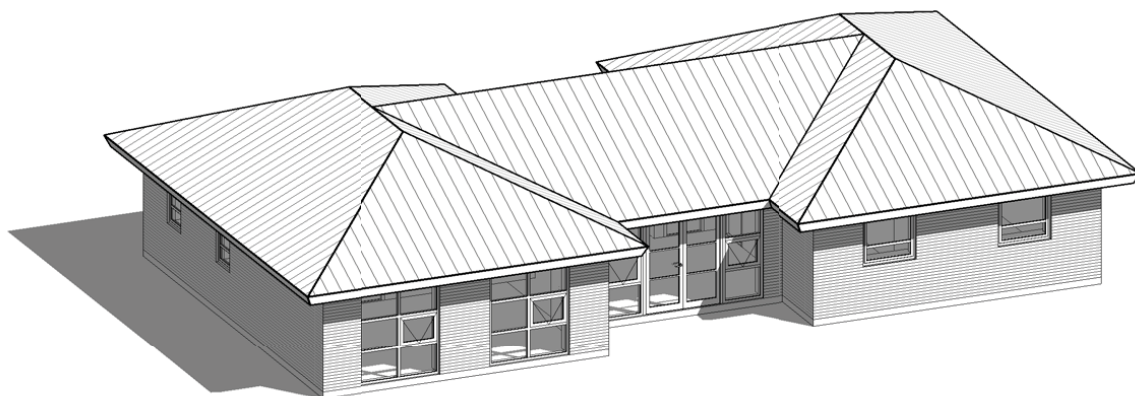

H-hus
Areal: 154,2 m²

Inkluderet i prisen.

- Blødstrøgne mursten
- 3 lags superlavenergiruder
- Nilan ventilationsanlæg
- Betontagsten
- Gulvvarme i hele huset med trådløse rumfølere
- Ludbehandlede 5" profil lofter
- Trægulv i stuen, 3 stavs eg/ask hvid mat lak
- Tæpper i værelser
- Klinker i køkken/alrum, bryggers og badeværelser
- Hvidevarerpakke efter hustype
- Inventar fra HTH (vælges frit efter afsat beløb)
- Grohe vandbesparende blandingsbatterier
- Udvendig vandhane
- Tomrør til alle rum, 2 antenne og tlf. er monteret
- Stikledning til el (20 meter)
- Stikledning til regn- og spildevand (20 meter)
- Afsætning af hus af landinspektør
- Trykprøvning og energimærkning
- Entrepriseforsikring, med brand
- Byggeskadeforsikring
- Aluzink tagrender
- Container til byggeaffald
- Mulighed for individuel tegning/projekt
- 240 mm isolering i ydervægge
- 300 mm terrænisolering
- 395 mm isolering på loft

Alle viste garager, carporte, overdækninger, halvmure og badekar er ikke inkl. i prisen.

COMFORT HUSE