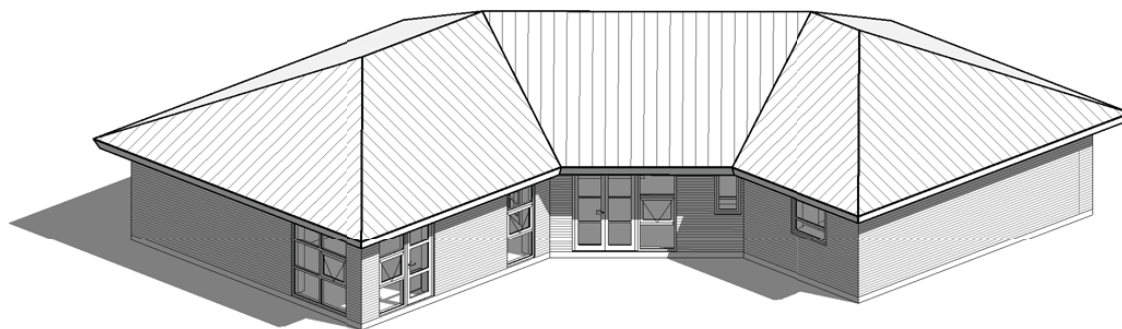

Knækhus  
Areal: 159,9 m<sup>2</sup>

Inkluderet i prisen.

- Blødstrøgne mursten
- 3 lags superlavenergiruder
- Nilan ventilationsanlæg
- Betontagsten
- Gulvvarme i hele huset med trådløse rumfølere
- Ludbehandlede 5" profil lofter
- Trægulv i stuen, 3 stavs eg/ask hvid mat lak
- Tæpper i værelser
- Klinker i køkken/alrum, bryggers og badeværelser
- Hvidevarerpakke efter hustype
- Inventar fra HTH (vælges frit efter afsat beløb)
- Grohe vandbesparende blandingsbatterier
- Udvendig vandhane
- Tomrør til alle rum, 2 antenne og tlf. er monteret
- Stikledning til el (20 meter)
- Stikledning til regn- og spildevand (20 meter)
- Afsætning af hus af landinspektør
- Trykprøvning og energimærkning
- Entrepriseforsikring, med brand
- Byggeskadeforsikring
- Aluzink tagrender
- Container til byggeaffald
- Mulighed for individuel tegning/projekt
- 240 mm isolering i ydervægge
- 300 mm terrænisolering
- 395 mm isolering på loft

Alle viste garager, carporte, overdækninger, halvmure og badekar er ikke inkl. i prisen.

**COMFORT** HUSE