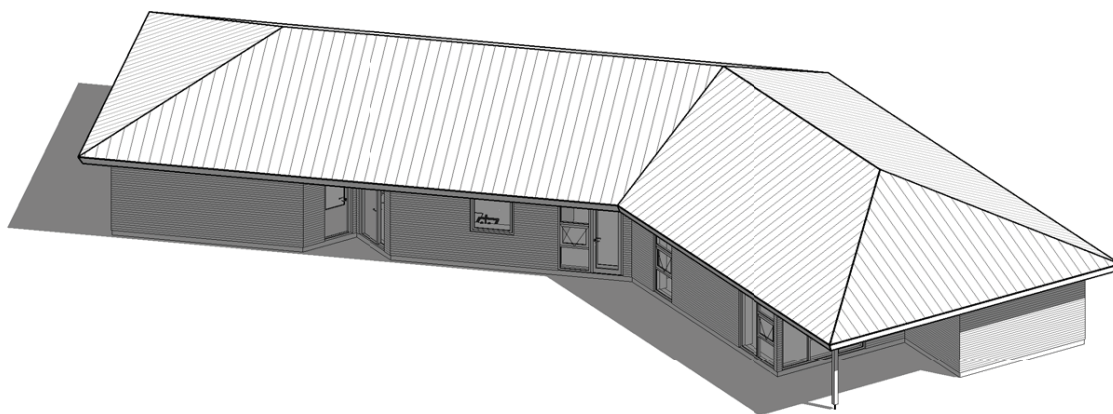

Knækhus
Areal: 164,9 m²

Inkluderet i prisen.

- Blødstrøgne mursten
- 3 lags superlavenergiruder
- Nilan ventilationsanlæg
- Betontagsten
- Gulvvarme i hele huset med trådløse rumfølere
- Ludbehandlede 5" profil lofter
- Trægulv i stuen, 3 stavs eg/ask hvid mat lak
- Tæpper i værelser
- Klinker i køkken/alrum, bryggers og badeværelser
- Hvidevarerpakke efter hustype
- Inventar fra HTH (vælges frit efter afsat beløb)
- Grohe vandbesparende blandingsbatterier
- Udvendig vandhane
- Tomrør til alle rum, 2 antenne og tlf. er monteret
- Stikledning til el (20 meter)
- Stikledning til regn- og spildevand (20 meter)
- Afsætning af hus af landinspektør
- Trykprøvning og energimærkning
- Entrepriseforsikring, med brand
- Byggeskadeforsikring
- Aluzink tagrender
- Container til byggeaffald
- Mulighed for individuel tegning/projekt
- 240 mm isolering i ydervægge
- 300 mm terrænisolering
- 395 mm isolering på loft

Alle viste garager, carporte, overdækninger, halvmure og badekar er ikke inkl. i prisen.

COMFORT HUSE