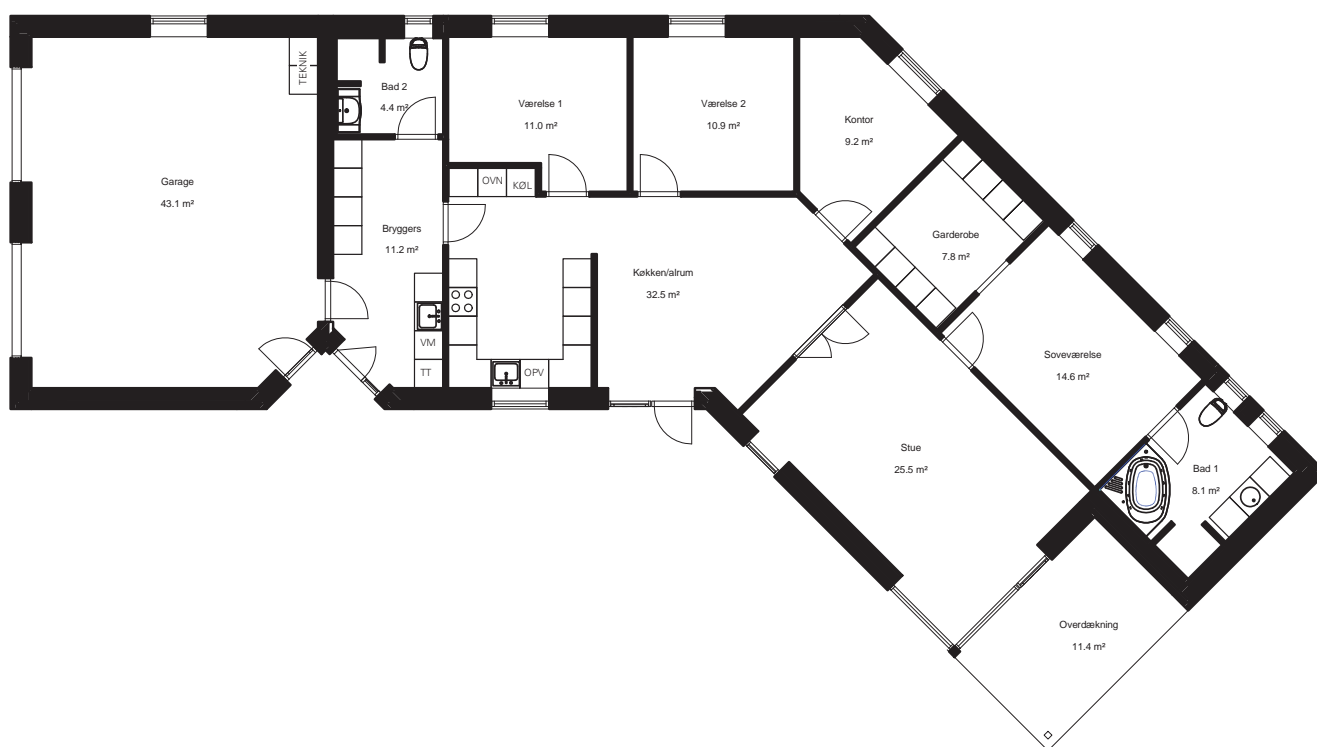

Knækhus
Areal: 164,9 m²

Inkluderet i prisen.

- Blødstrøgne mursten
- 3 lags superlavenergiruder
- Nilan ventilationsanlæg
- Betontagsten
- Gulvvarme i hele huset med trådløse rumfølere
- Ludbehandlede 5" profil lofter
- Trægulv i stuen, 3 stavs eg/ask hvid mat lak
- Tæpper i værelser
- Klinker i køkken/alrum, bryggers og badeværelser
- Hvidevarerpakke efter hustype
- Inventar fra HTH (vælges frit efter afsat beløb)
- Grohe vandbesparende blandingsbatterier
- Udvendig vandhane
- Tomrør til alle rum, 2 antenne og tlf. er monteret
- Stikledning til el (20 meter)
- Stikledning til regn- og spildevand (20 meter)
- Afsætning af hus af landinspektør
- Trykprøvning og energimærkning
- Entrepriseforsikring, med brand
- Byggeskadeforsikring
- Aluzink tagrender
- Container til byggeaffald
- Mulighed for individuel tegning/projekt
- 240 mm isolering i ydervægge
- 300 mm terrænisolering
- 395 mm isolering på loft

Alle viste garager, carporte, overdækninger, halvmure og badekar er ikke inkl. i prisen.

COMFORT HUSE