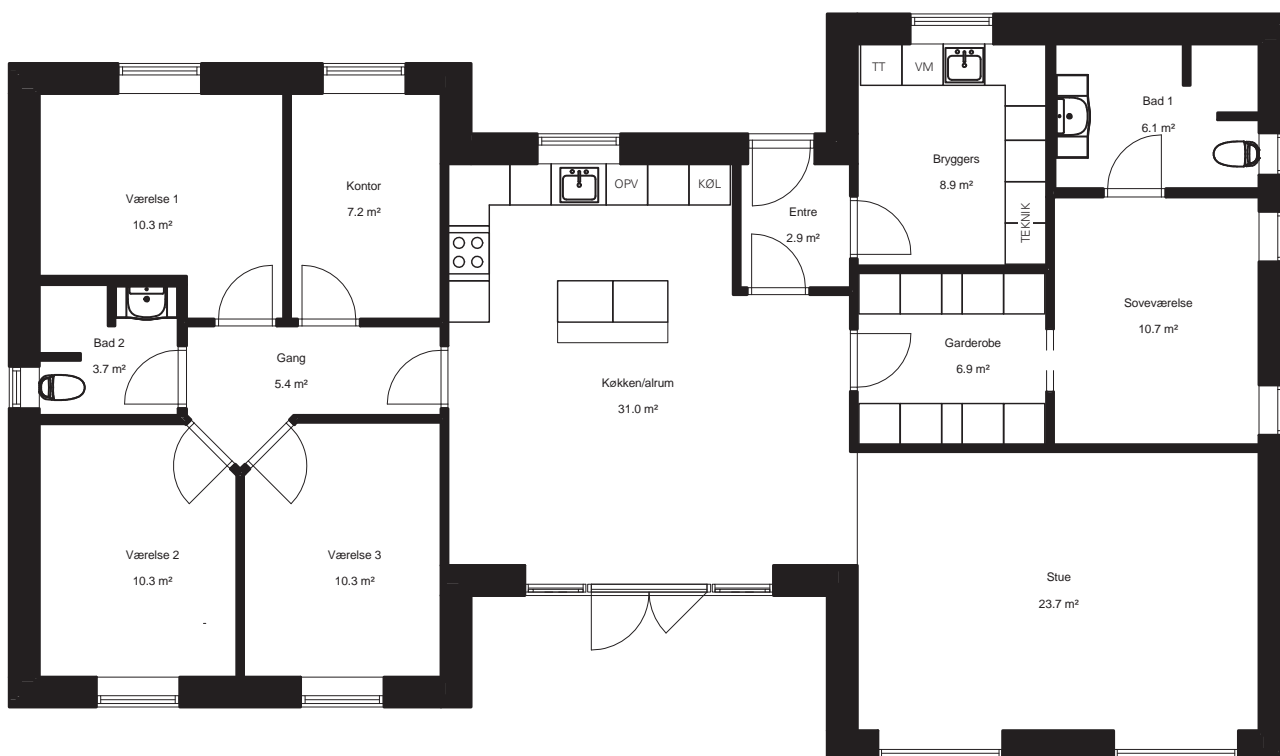

H-hus
Areal: 170,2 m²

Inkluderet i prisen.

- Blødstrøgne mursten
- 3 lags superlavenergiruder
- Nilan ventilationsanlæg
- Betontagsten
- Gulvvarme i hele huset med trådløse rumfølere
- Ludbehandlede 5" profil lofter
- Trægulv i stuen, 3 stavs eg/ask hvid mat lak
- Tæpper i værelser
- Klinker i køkken/alrum, bryggers og badeværelser
- Hvidevarerpakke efter hustype
- Inventar fra HTH (vælges frit efter afsat beløb)
- Grohe vandbesparende blandingsbatterier
- Udvendig vandhane
- Tomrør til alle rum, 2 antenne og tlf. er monteret
- Stikledning til el (20 meter)
- Stikledning til regn- og spildevand (20 meter)
- Afsætning af hus af landinspektør
- Trykprøvning og energimærkning
- Entrepriseforsikring, med brand
- Byggeskadeforsikring
- Aluzink tagrender
- Container til byggeaffald
- Mulighed for individuel tegning/projekt
- 240 mm isolering i ydervægge
- 300 mm terrænisolering
- 395 mm isolering på loft

Alle viste garager, carporte, overdækninger, halvmure og badekar er ikke inkl. i prisen.

COMFORT HUSE