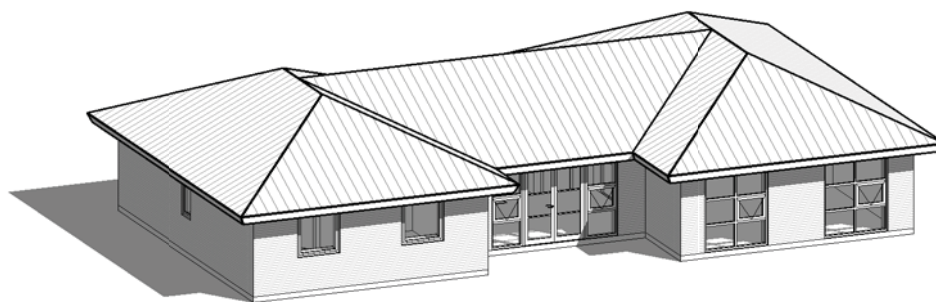

H-hus
Areal: 170,2 m²

Inkluderet i prisen.

- Blødstrøgne mursten
- 3 lags superlavenergiruder
- Nilan ventilationsanlæg
- Betontagsten
- Gulvvarme i hele huset med trådløse rumfølere
- Ludbehandlede 5" profil lofter
- Trægulv i stuen, 3 stavs eg/ask hvid mat lak
- Tæpper i værelser
- Klinker i køkken/alrum, bryggers og badeværelser
- Hvidevarerpakke efter hustype
- Inventar fra HTH (vælges frit efter afsat beløb)
- Grohe vandbesparende blandingsbatterier
- Udvendig vandhane
- Tomrør til alle rum, 2 antenne og tlf. er monteret
- Stikledning til el (20 meter)
- Stikledning til regn- og spildevand (20 meter)
- Afsætning af hus af landinspektør
- Trykprøvning og energimærkning
- Entrepriseforsikring, med brand
- Byggeskadeforsikring
- Aluzink tagrender
- Container til byggeaffald
- Mulighed for individuel tegning/projekt
- 240 mm isolering i ydervægge
- 300 mm terrænisolering
- 395 mm isolering på loft

Alle viste garager, carporte, overdækninger, halvmure og badekar er ikke inkl. i prisen.

COMFORT HUSE