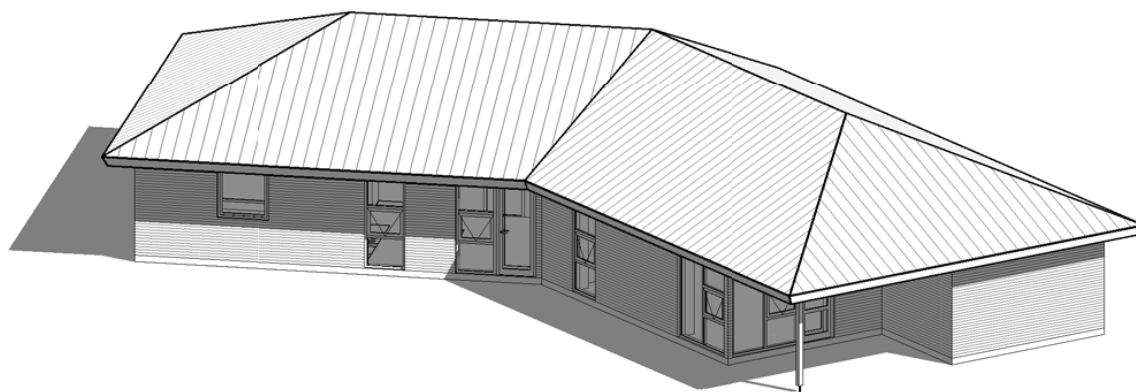

Knækhus  
Areal: 174,7 m<sup>2</sup>

Inkluderet i prisen.

- Blødstrøgne mursten
- 3 lags superlavenergiruder
- Nilan ventilationsanlæg
- Betontagsten
- Gulvvarme i hele huset med trådløse rumfølere
- Ludbehandlede 5" profil lofter
- Trægulv i stuen, 3 stavs eg/ask hvid mat lak
- Tæpper i værelser
- Klinker i køkken/alrum, bryggers og badeværelser
- Hvidevarerpakke efter hustype
- Inventar fra HTH (vælges frit efter afsat beløb)
- Grohe vandbesparende blandingsbatterier
- Udvendig vandhane
- Tomrør til alle rum, 2 antenne og tlf. er monteret
- Stikledning til el (20 meter)
- Stikledning til regn- og spildevand (20 meter)
- Afsætning af hus af landinspektør
- Trykprøvning og energimærkning
- Entrepriseforsikring, med brand
- Byggeskadeforsikring
- Aluzink tagrender
- Container til byggeaffald
- Mulighed for individuel tegning/projekt
- 240 mm isolering i ydervægge
- 300 mm terrænisolering
- 395 mm isolering på loft

Alle viste garager, carporte, overdækninger, halvmure og badekar er ikke inkl. i prisen.

**COMFORT** HUSE