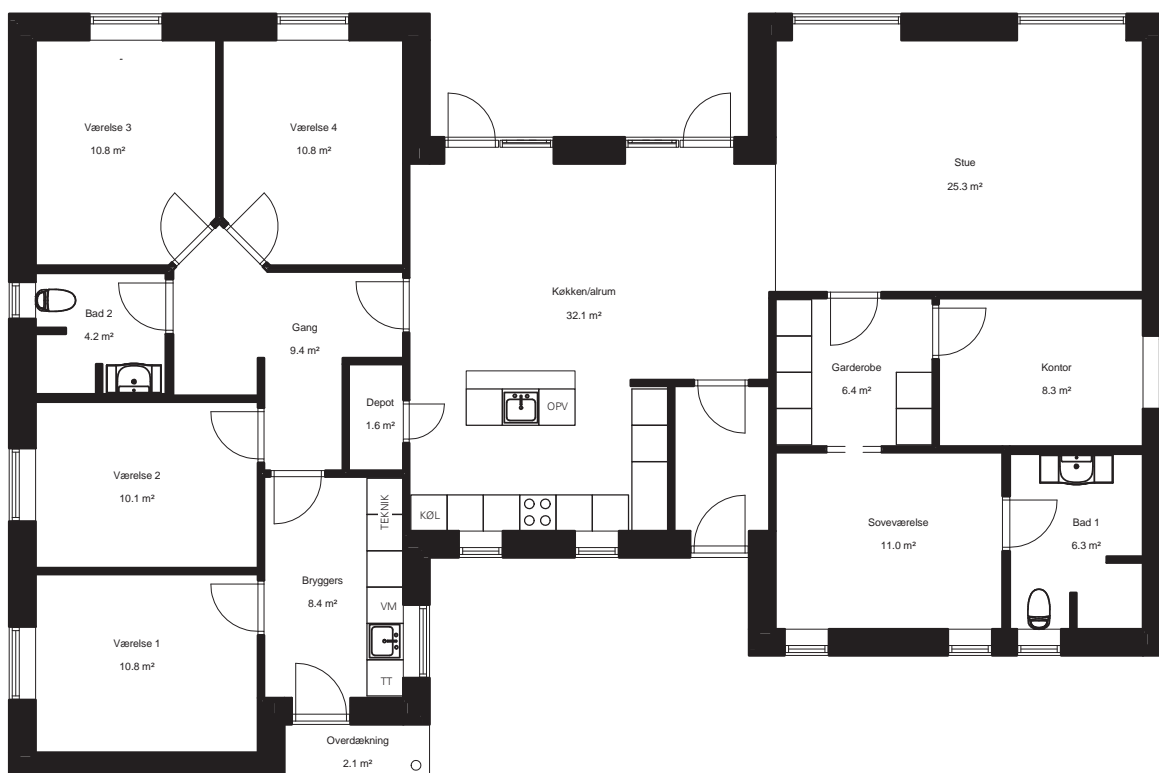

H-hus
Areal: 196,1 m²

Inkluderet i prisen.

- Blødstrøgne mursten
- 3 lags superlavenergiruder
- Nilan ventilationsanlæg
- Betontagsten
- Gulvvarme i hele huset med trådløse rumfølere
- Ludbehandlede 5" profil lofter
- Trægulv i stuen, 3 stavs eg/ask hvid mat lak
- Tæpper i værelser
- Klinker i køkken/alrum, bryggers og badeværelser
- Hvidevarerpakke efter hustype
- Inventar fra HTH (vælges frit efter afsat beløb)
- Grohe vandbesparende blandingsbatterier
- Udvendig vandhane
- Tomrør til alle rum, 2 antenne og tlf. er monteret
- Stikledning til el (20 meter)
- Stikledning til regn- og spildevand (20 meter)
- Afsætning af hus af landinspektør
- Trykprøvning og energimærkning
- Entrepriseforsikring, med brand
- Byggeskadeforsikring
- Aluzink tagrender
- Container til byggeaffald
- Mulighed for individuel tegning/projekt
- 240 mm isolering i ydervægge
- 300 mm terrænisolering
- 395 mm isolering på loft

Alle viste garager, carporte, overdækninger, halvmure og badekar er ikke inkl. i prisen.

COMFORT HUSE