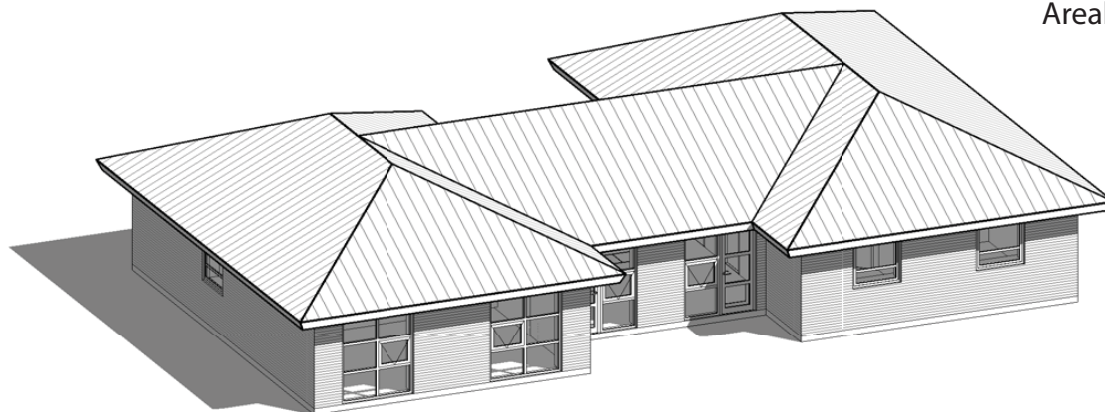

H-hus
Areal: 196,1 m²

Inkluderet i prisen.

- Blødstrøgne mursten
- 3 lags superlavenergiruder
- Nilan ventilationsanlæg
- Betontagsten
- Gulvvarme i hele huset med trådløse rumfølere
- Ludbehandlede 5" profil lofter
- Trægulv i stuen, 3 stavs eg/ask hvid mat lak
- Tæpper i værelser
- Klinker i køkken/alrum, bryggers og badeværelser
- Hvidevarerpakke efter hustype
- Inventar fra HTH (vælges frit efter afsat beløb)
- Grohe vandbesparende blandingsbatterier
- Udvendig vandhane
- Tomrør til alle rum, 2 antenne og tlf. er monteret
- Stikledning til el (20 meter)
- Stikledning til regn- og spildevand (20 meter)
- Afsætning af hus af landinspektør
- Trykprøvning og energimærkning
- Entrepriseforsikring, med brand
- Byggeskadeforsikring
- Aluzink tagrender
- Container til byggeaffald
- Mulighed for individuel tegning/projekt
- 240 mm isolering i ydervægge
- 300 mm terrænisolering
- 395 mm isolering på loft

Alle viste garager, carporte, overdækninger, halvmure og badekar er ikke inkl. i prisen.

COMFORT HUSE